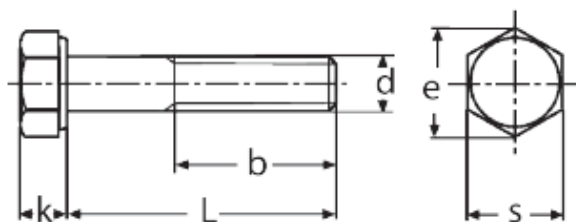

# ŠROUBY S ŠESTIHRANNOU HLAVOU – ČÁSTEČNÝ ZÁVIT

NORMA: DIN 931

d	M4	M5	M6	M8	M10
b L ≤ 125	14	16	18	22	26
b L > 125 ≤ 200			24	28	32
b L > 200					45
e	7,66	7,79	11,05	14,38	18,9
k	2,8	3,5	4	5,3	6,4
s	7	8	10	13	17/16

d	M12	M14	M16	M18	M20
b L ≤ 125	30	34	38	42	46
b L > 125 ≤ 200	36	40	44	48	52
b L > 200	49	53	57	61	65
e	21,1	24,49	26,75	30,14	33,53
k	7,5	8,8	10	11,5	12,5
s	19/18	22/21	24	27	30

d	M22	M24	M27	M30	M33
b L ≤ 125	50	54	60	66	72
b L > 125 ≤ 200	56	60	66	72	78
b L > 200	69	73	79	85/89	91
e	35,72	39,98	45,2	50,85	55,37
k	14	15	17	18,7	21
s	32/34	36	41	45/50	50