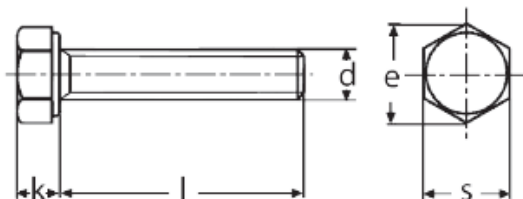

# ŠROUBY S ŠESTIHRANNOU HLAVOU – CELÝ ZÁVIT

NORMA: DIN 933

Rozměry jsou udávány v mm

d	M3	M4	M5	M6	M8	M10	M12	M14	M16	M18
e	6,01	7,66	8,79	11,05	14,38	18,9	21,1	24,49	26,75	30,14
k	2	2,8	3,5	4	5,3	6,4	7,5	8,8	10	11,5
s	5,5	7	8	10	13	17/16	19/18	22/21	24	27